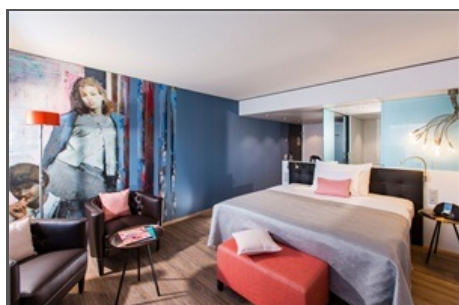

联络资讯

Hotel Arte ★★★★★

Riggenbachstrasse 10

4600 Olten

瑞士

电话:

+41(0)62 286 68 00

传真:

+41(0)62 286 68 10

网址:

www.konferenzhotel.ch

E-mail:

reception@konferenzhotel.ch

从:

117.00 CHF

房间总数:

79

开放时间:

是

入住时间: 14:00

退房时间: 10:00

一般资讯

酒店简介

Arte饭店会议中心是一个现代化的会议，并在火车站附近的一个安静的地方，优良的设施的商务酒店。在我们的现代餐馆点菜，享受从市场和专业的其他新鲜农产品。在夏天我们会破坏食物和饮料，你在阳台上。我们提供的多达500人的容量12多价会议的会议室。在我们的79间客房，你会立刻有宾至如归的感觉 - 明亮的房间，友好和舒适。保险箱，迷你吧，集成收音机和闹钟纯平电视也部分作为直拨电话设备，以及公共无线局域网。在商业空间也免费高速有线上网。酒店Arte是专为轮椅使用。早餐供应时间是从周一至周五06:00钟了。由于奥尔滕是众所周知的交通枢纽工程bietn瑞士在各个方向的旅行。该酒店是每周7天开放，开放，酒店接待处24小时开放。

欲了解更多信息，请访问我们的 [首页](#) 或者 getmyhotel.com

酒店业态

- > 休闲/度假
- > 商务
- > 床及早餐
- > 自行车酒店
- > 会议型酒店
- > 城市酒店
- > 精緻豪华酒店

接受付款方式

语言

Catalán, Danske, Deutsch, English, Français, Italiano, Polski, Português, Русский, Română, Slovenski, Türk, Ελληνικά, العربية, 中文, עברית

酒店餐饮

- > 早餐 18 CHF