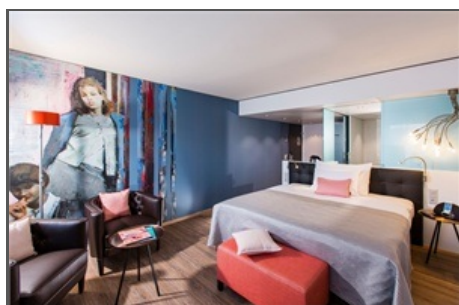

Nous contacter

Hotel Arte ★★★★★

**Riggenbachstrasse 10
4600 Olten
Suisse**

Téléphone:
Fax:
Internet:

+41(0)62 286 68 00
+41(0)62 286 68 10
www.konferenzhotel.ch

Email:

reception@konferenzhotel.ch

à partir de:
Total Chambres:
ouvert toute l'année:

117.00 CHF
79
Oui

Arrivée: 14:00

Départ: 10:00

Informations générales

Description de l'hôtel

Hôtel Arte Convention Centre est un hôtel moderne et convention d'affaires avec d'excellentes installations dans un endroit tranquille près de la gare. Dans notre restaurant à la carte moderne, déguster des produits frais du marché et d'autres spécialités. En été, nous allons vous gâter avec des aliments et des boissons sur la terrasse. Nous vous offrons 12 salles de réunion polyvalentes de conférence pouvant accueillir jusqu'à 500 personnes. Dans nos 79 chambres vous vous sentirez immédiatement à la maison - les chambres sont lumineuses, agréables et confortables. Coffre-fort, minibar, télévision à écran plat avec radio intégrée et réveil font également partie de l'équipement d'une ligne téléphonique directe et publique LAN sans fil. Dans le secteur de la chambre est également gratuit...

Pour plus d'informations s'il vous plaît visitez notre [page web](#) ou getmyhotel.com

Type d'hôtel

- Biker Hôtel
- Hôtel d'affaires
- Hôtel pour séminaires
- Vacances / vacances
- Boutique/Design
- Hôtel en ville
- Nuit petit-déjeuner

Paiements acceptés

Langues parlées

Catalán, Danske, Deutsch, English, Français, Italiano, Polski, Português, Русский, Română, Slovenski, Türk, Ελληνικά, العربية, 中文, עברית

Hôtel Repas

- Petit Déjeuner 18 CHF