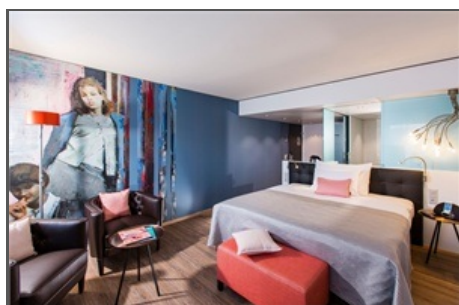

Sommario del Hotel

Hotel Arte ★★★★★

Riggenbachstrasse 10
4600 Olten
Svizzera

Telefono:
Fax:
Internet:

+41(0)62 286 68 00
+41(0)62 286 68 10
www.konferenzhotel.ch

e-mail:

reception@konferenzhotel.ch

dal:
Totale camera:
Aperto tutto l'anno:

117.00 CHF
79
Si

Registrare: 14:00

Check out: 10:00

Info generali

Descrizione dell'hotel

Arte Hotel Convention Centre è un moderno hotel business e dei servizi eccellenti in una posizione tranquilla vicino alla stazione ferroviaria. Nel nostro moderno ristorante à la carte, gustare prodotti freschi dal mercato e altre specialità. In estate vi delizierà con cibi e bevande sulla terrazza. Offriamo 12 sale riunioni polivalente per conferenze con capacità fino a 500 persone. Nelle nostre 79 camere vi sentirete subito a casa - le camere sono luminose, accoglienti e confortevoli. Cassaforte, minibar, TV a schermo piatto con radio integrata e sveglia fanno parte delle attrezzature, come telefono con linea diretta, e Public Wireless LAN. Nel business camera è anche gratuito a Internet ad alta velocità via cavo. L'Hotel Arte è stato costruito per uso carrozzina. La prima colazione...

Per maggiori informazioni visitate il nostro homepage oppure getmyhotel.com

Tipo di hotel

- Biker Hotel
- Hotel business
- Hotel per conferenze
- Vacanze / Vacanze
- Boutique/Design
- Hotel in città
- Pernottamento e colazione

Pagamenti Accettati

Lingue parlate

Catalán, Danske, Deutsch, English, Français, Italiano, Polski, Português, Русский, Română, Slovenski, Türk, Ελληνικά, العربية, 中文, עברית

Hotel Pasti

- Prima colazione 18 CHF